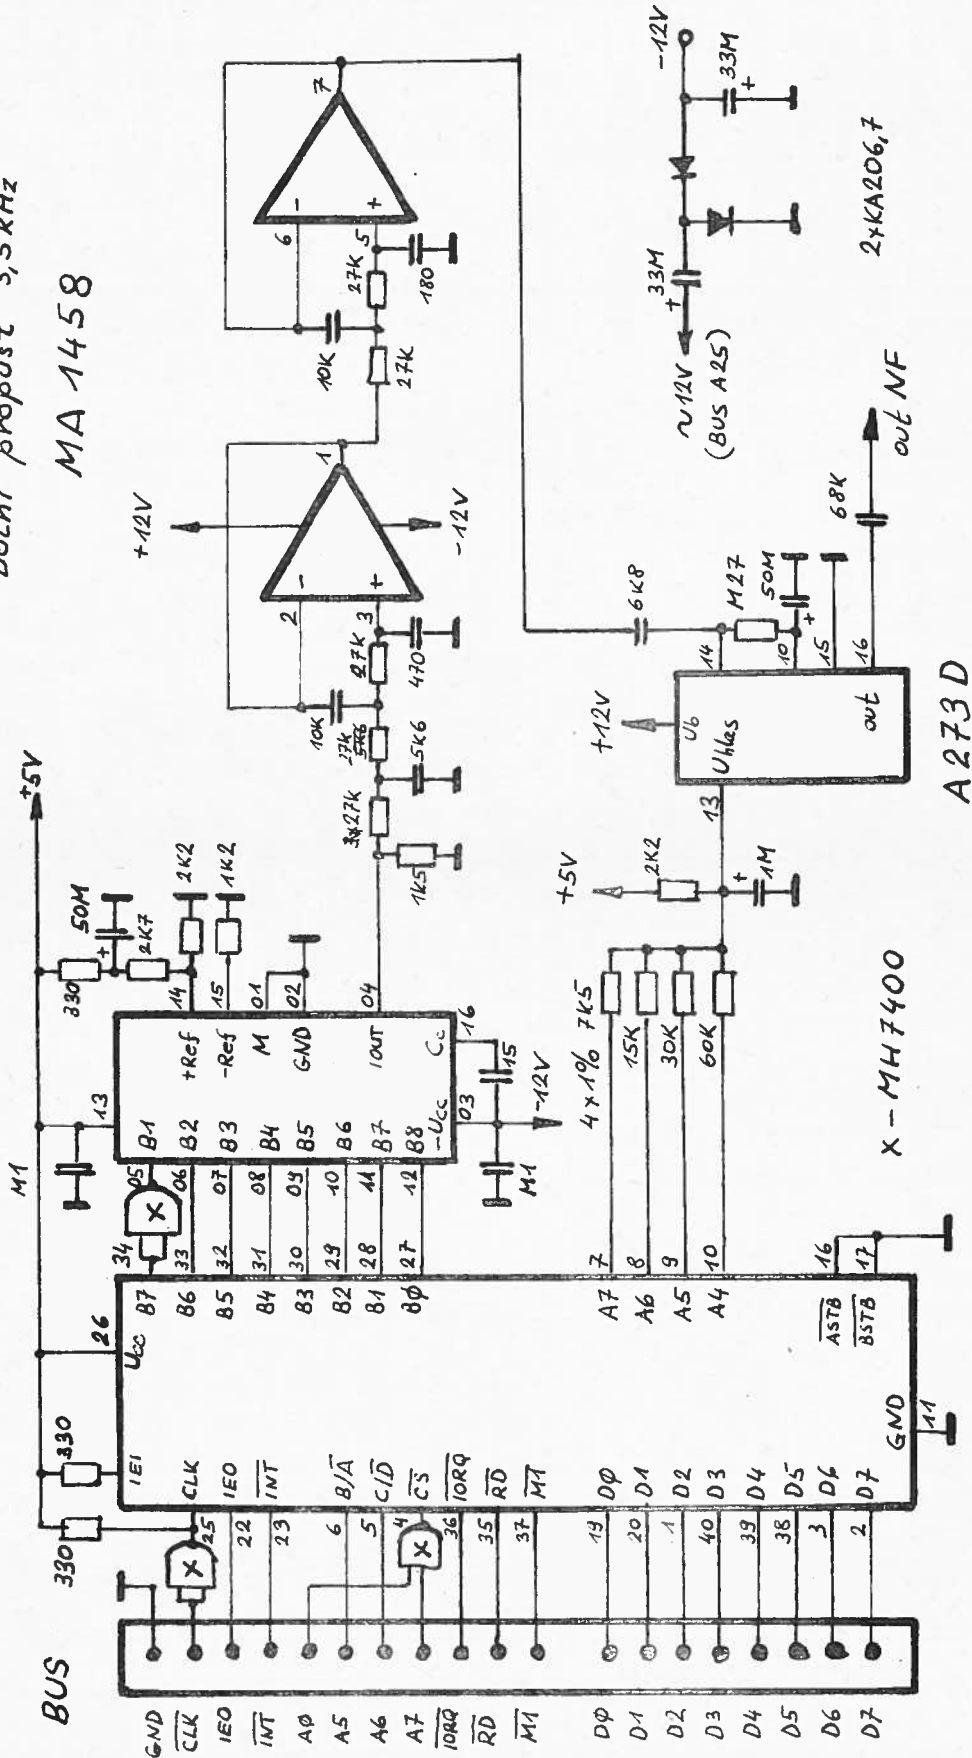

PŘÍLOHA

U 855

Z 80 - PIO

WC

MDAC 08

Dolní propust 3,5kHz

MA 1458

2xKA206,7

A273D

X - MH7400

WN

WN

WM

WM