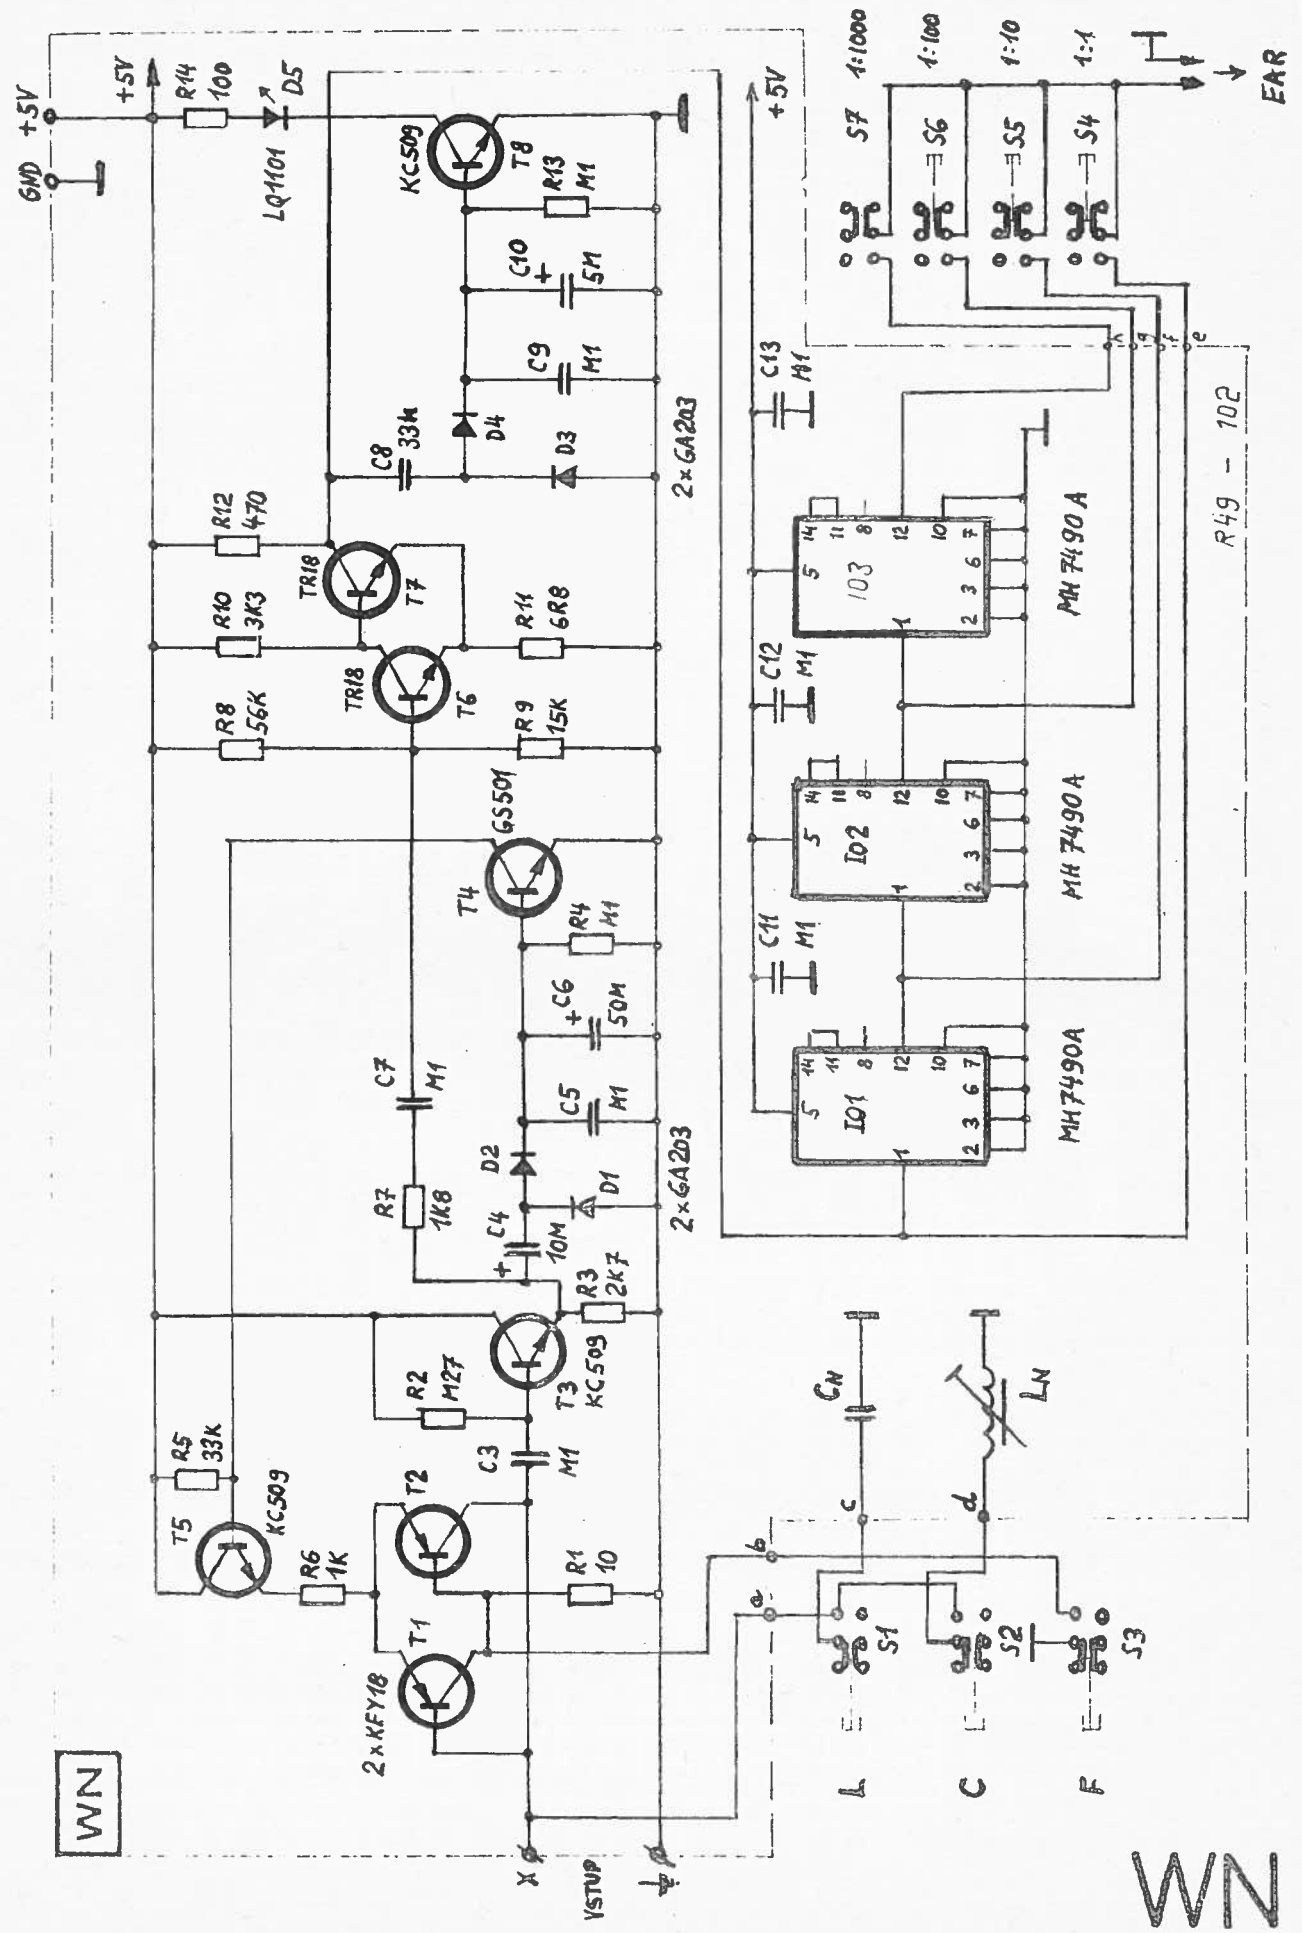

PŘÍLOHA

U 855

Z 80 - PIO

WC

MDAC 08

Dolní propust 3,5kHz

MA 1458

2xKA206,7

A273D

X - MH7400

WN

WN

WM

WM