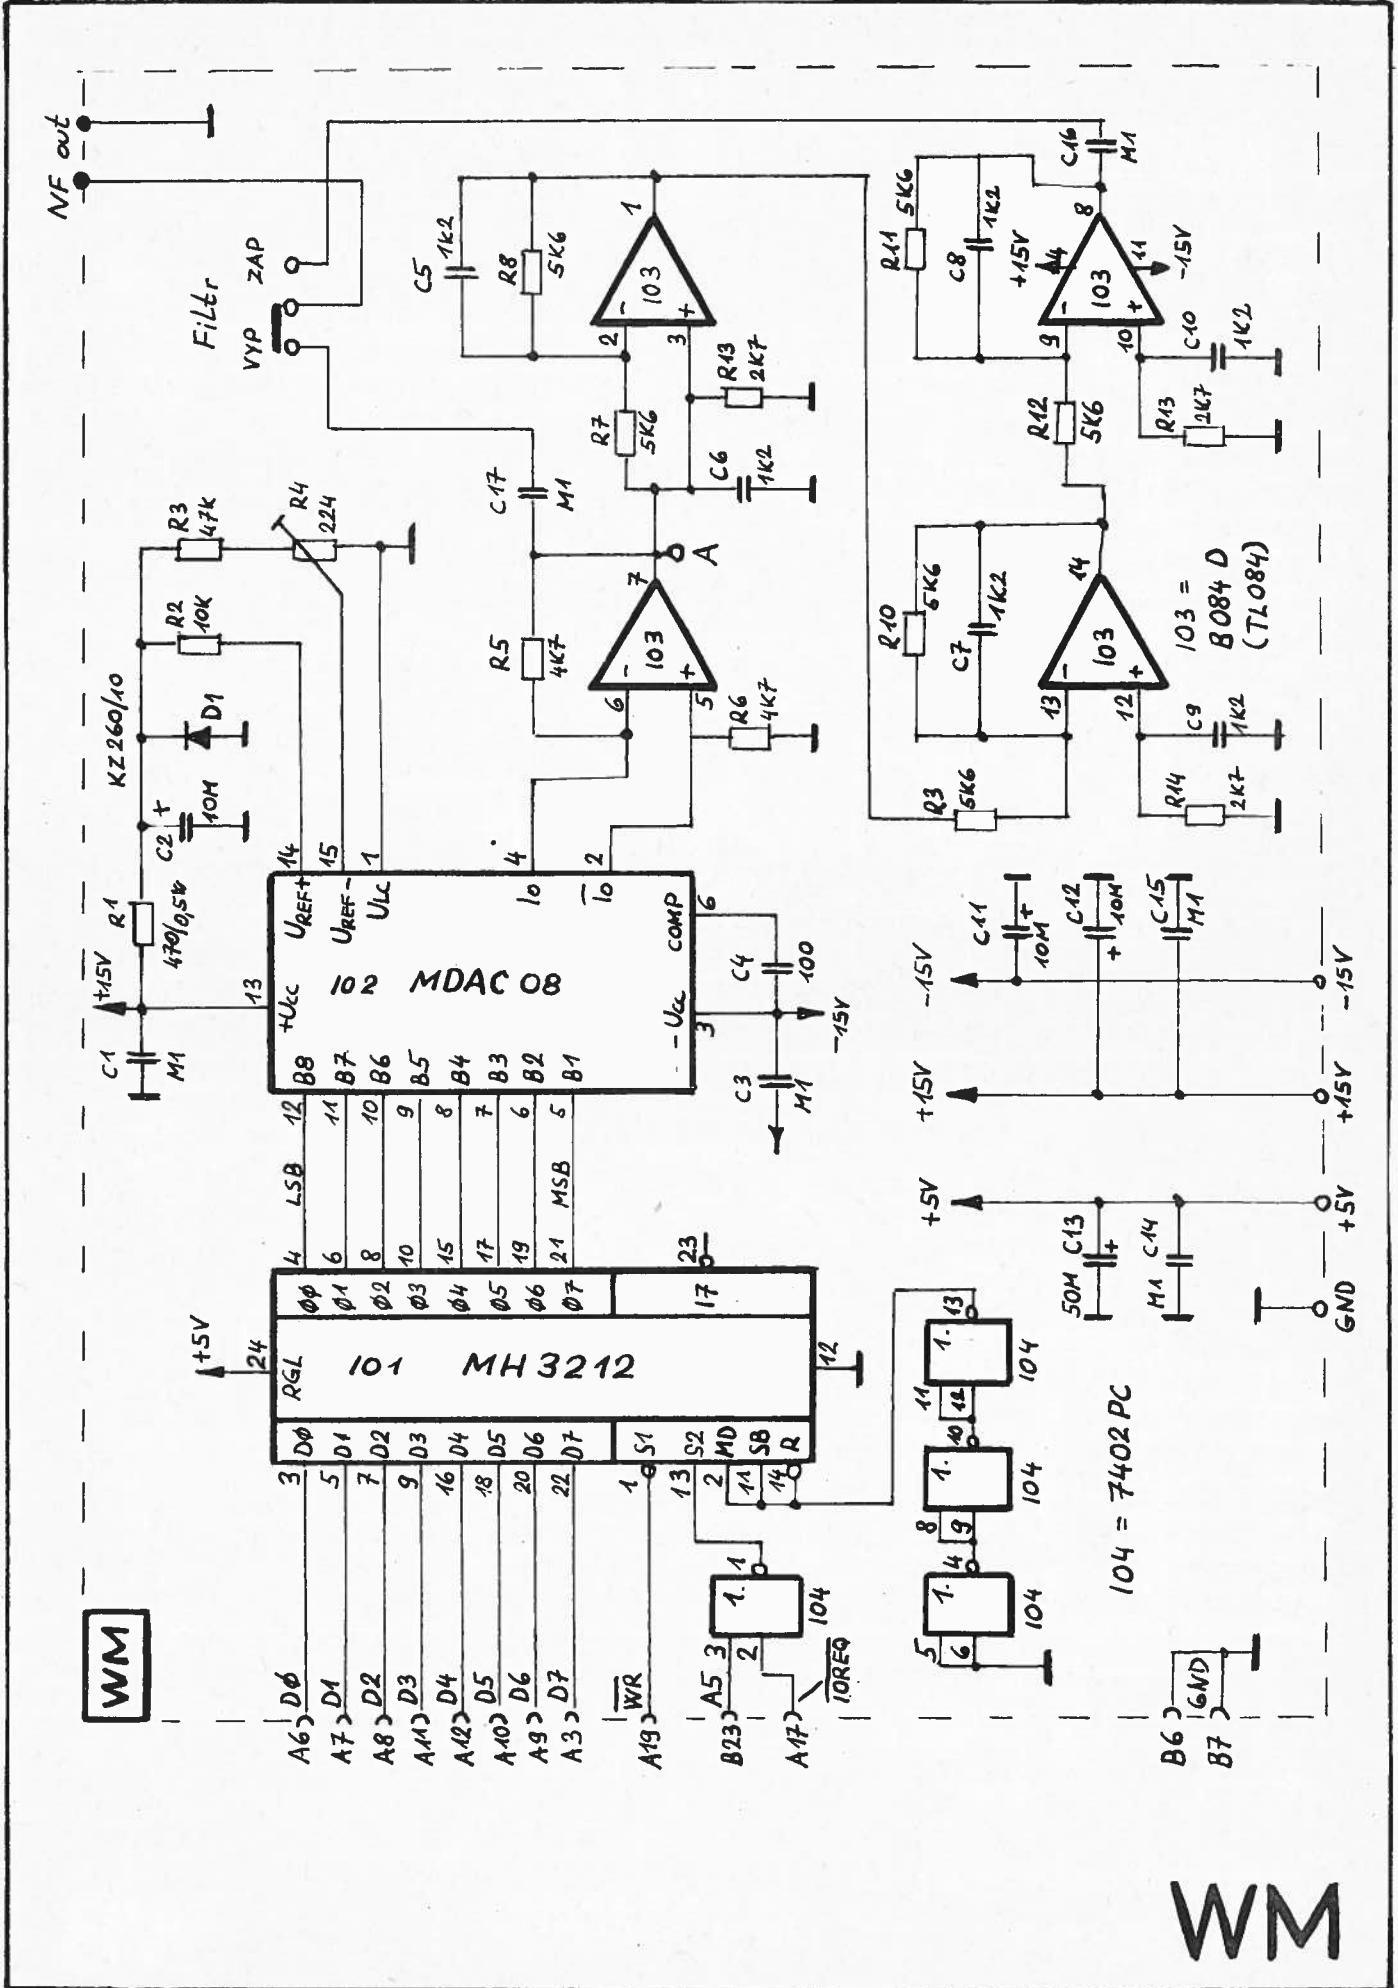

PŘÍLOHA

U 855

Z 80 - PIO

WC

MDAC 08

Dolní propust 3,5kHz

MA 1458

2xKA206,7

A273D

X - MH7400

WN

WN

WM

WM