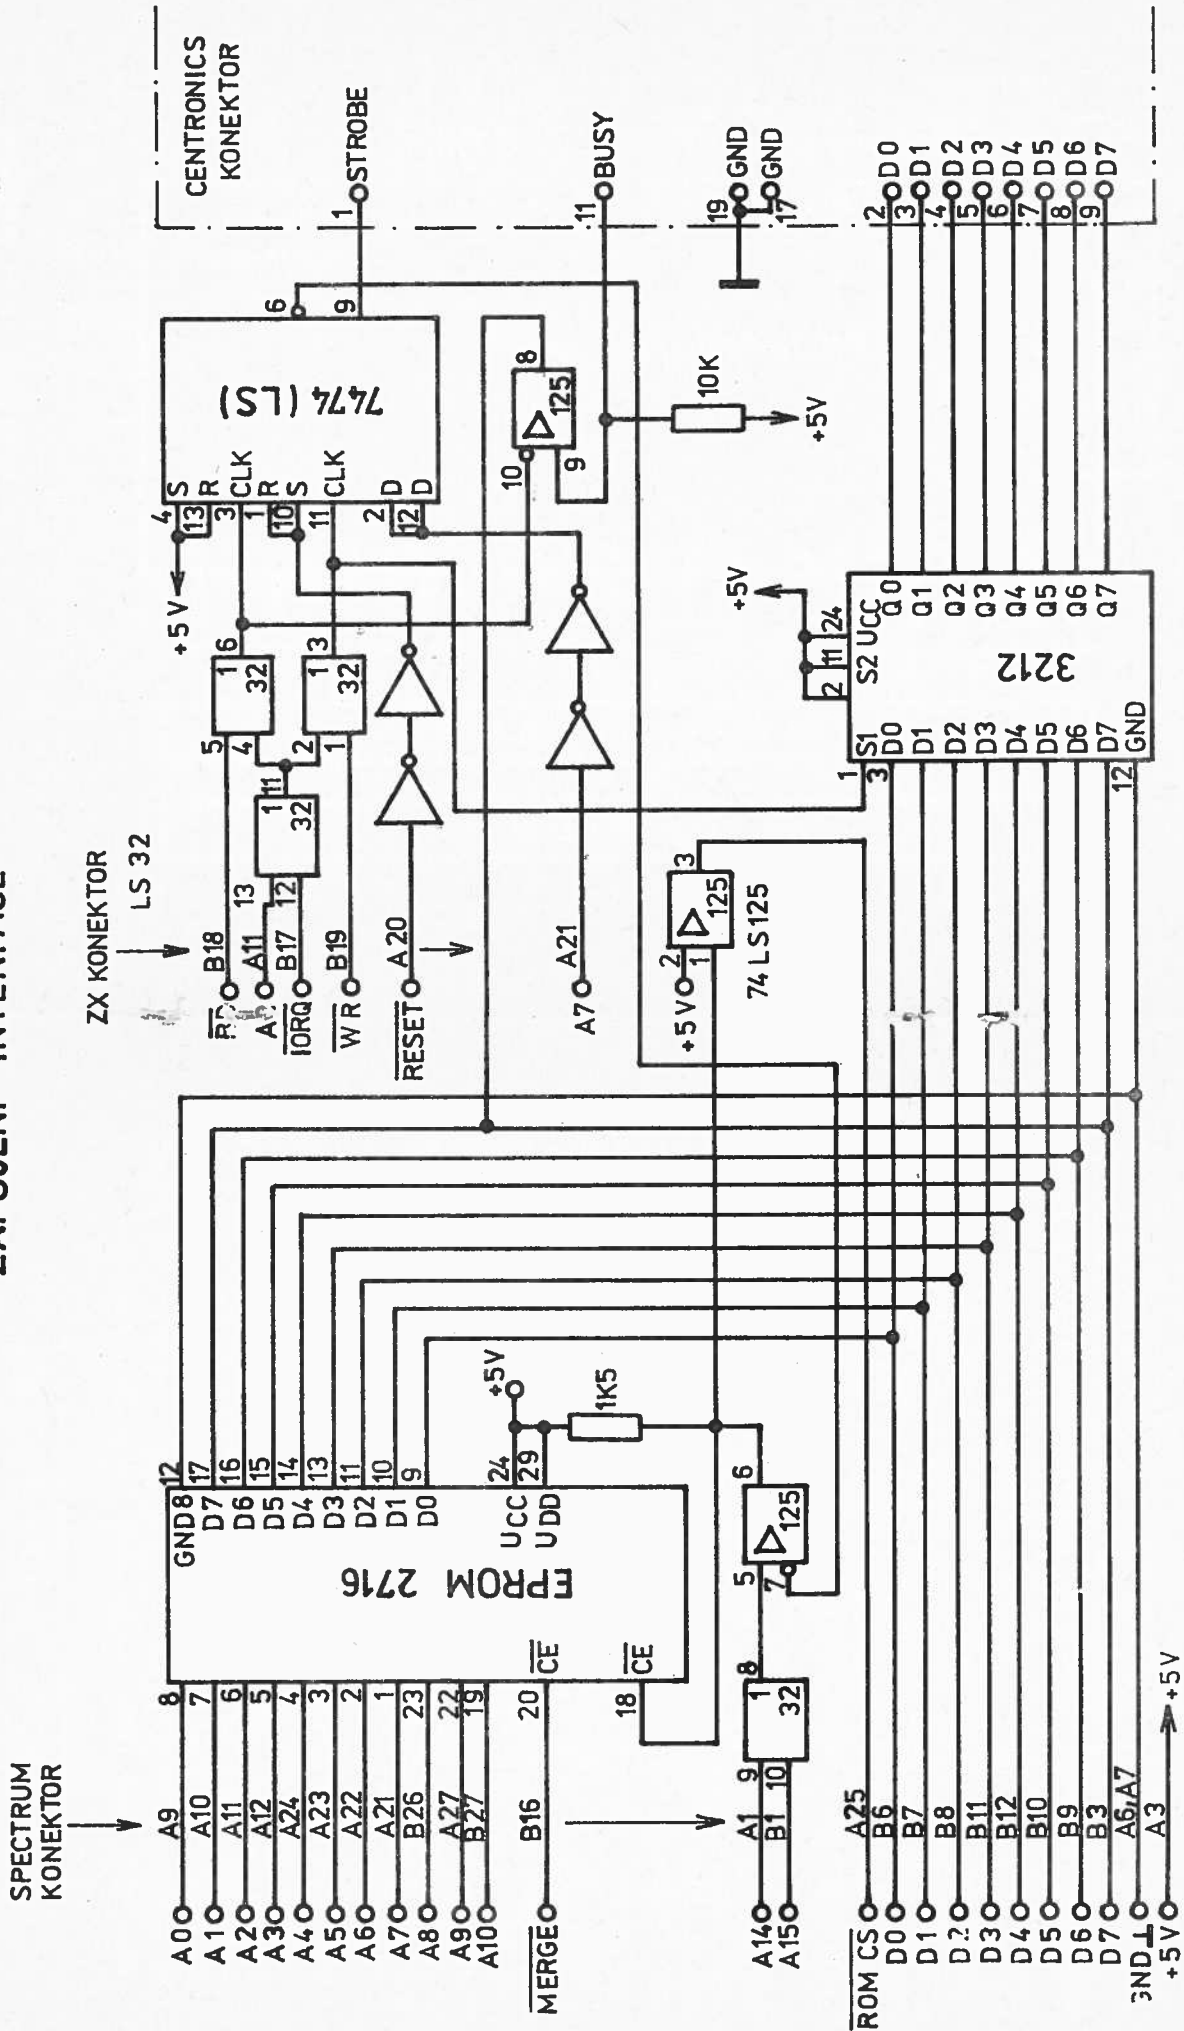

# ZX LPRINT III ZAPOJENÍ INTERFACE

SPECTRUM  
KONEKTOR

ZX KONEKTOR

INVENTORY POUŽITY V PŘÍPADĚ 7474

74LS32 = K155LL1